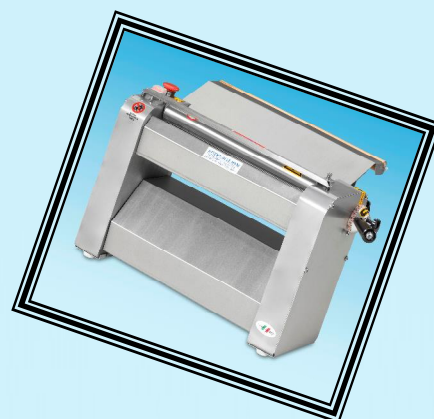

()					
Peso Macchina / Machine Weight (kg) ()	15	24	32	38	44

ROGA S.r.l.

Via Cà dell'Orbo Sud 7/2
40055 Villanova di Castenaso (BO)
Tel. 051.6053245 ó Fax 051.6053249
www.roga-bo.com
info@roga-bo.com